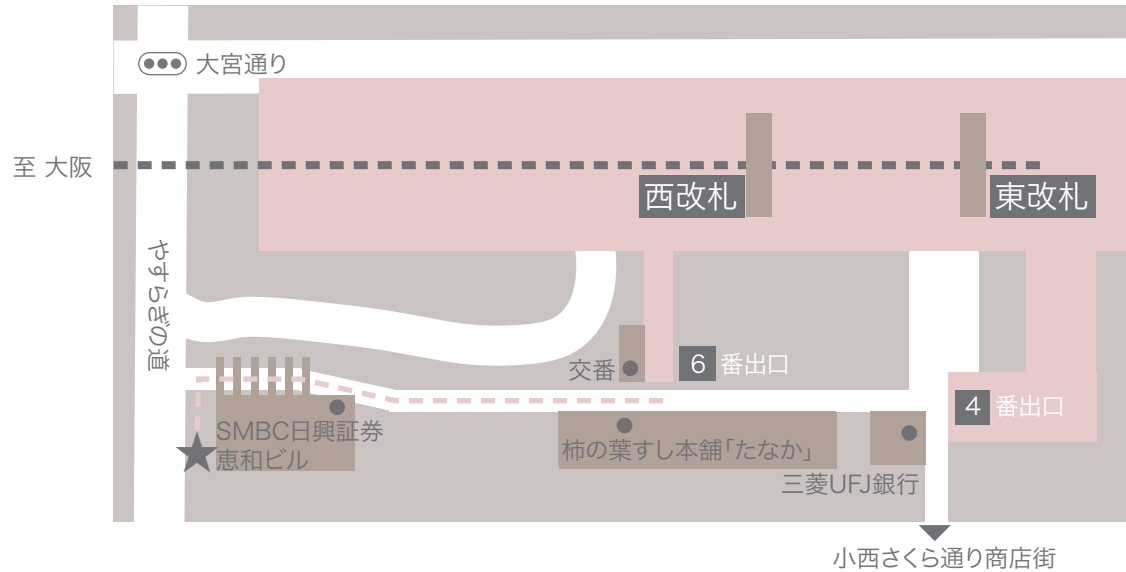

JWマリオット・ホテル奈良 シャトルバス運行表

場所 時間	JWマリオット・ホテル奈良	➡	近鉄奈良駅	➡	JR奈良駅(東口)	➡	JWマリオット・ホテル奈良
10	00 / 30	➡	10 / 40	➡	20 / 50	➡	30 / 00
11	00 / 30	➡	10 / 40	➡	20 / 50	➡	30 / 00
12	00 / 30	➡	10 / 40	➡	20 / 50	➡	30 / 00
13	運行はございません						
14	00 / 30	➡	10 / 40	➡	20 / 50	➡	30 / 00
15	00 / 30	➡	10 / 40	➡	20 / 50	➡	30 / 00
16	00 / 30	➡	10 / 40	➡	20 / 50	➡	30 / 00
17	00 / 30	➡	10 / 40	➡	20 / 50	➡	30 / 00

ご利用状況や交通事情により、遅延・運休することがあります。お客様のご理解とご協力をお願いいたします。

JW マリオット・ホテル奈良
 〒630-8013 奈良市三條大路1丁目1-1
 Tel. 0742-36-6000(10:00 - 19:00)

JWマリオット・ホテル奈良 シャトルバスののりば

近鉄奈良駅6番出口より:徒歩3分

西改札から下車、6番出口階段より地上へ出てすぐに右折。
交番の前の歩道を直進、「やすらぎの道」突き当たりを左折。
★マークの場所にてお待ちくださいませ。

※東改札「4番出口」にはエスカレーターがございます。

近鉄奈良駅からシャトルバス発着場までの経路案内(Google map)

JR奈良駅東口より:徒歩3分

東口からタクシー乗り場にそってロータリーをまわり、
一般車乗降場付近、★マーク周辺にてお待ちくださいませ。

JR奈良駅からシャトルバス発着場までの経路案内(Google map)