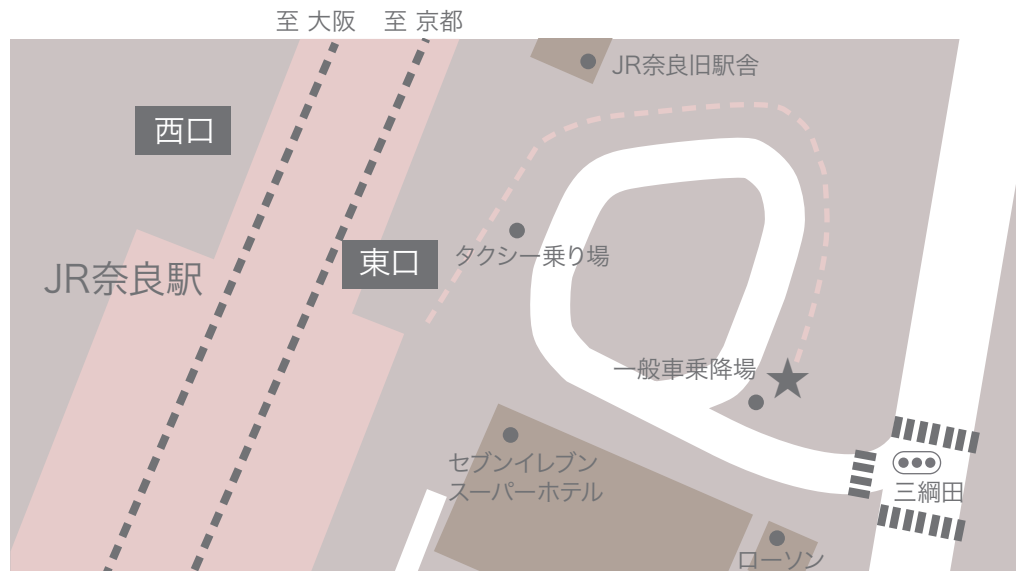

JWマリオット・ホテル奈良 シャトルバス運行表

場所 時間	JWマリオット・ホテル奈良	➡	近鉄奈良駅	➡	JR奈良駅(東口)	➡	JWマリオット・ホテル奈良
10	00 / 30	➡	10 / 40	➡	20 / 50	➡	30 / 00
11	00 / 30	➡	10 / 40	➡	20 / 50	➡	30 / 00
12	00 / 30	➡	10 / 40	➡	20 / 50	➡	30 / 00
13	運行はございません						
14	00 / 30	➡	10 / 40	➡	20 / 50	➡	30 / 00
15	00 / 30	➡	10 / 40	➡	20 / 50	➡	30 / 00
16	00 / 30	➡	10 / 40	➡	20 / 50	➡	30 / 00
17	00 / 30	➡	10 / 40	➡	20 / 50	➡	30 / 00

ご利用状況や交通事情により、遅延・運休することがあります。お客様のご理解とご協力をお願いいたします。

JW マリオット・ホテル奈良
 〒630-8013 奈良市三條大路1丁目1-1
 Tel. 0742-36-6000(10:00 - 19:00)

JWマリオット・ホテル奈良 シャトルバスののりば

近鉄奈良駅6番出口より:徒歩3分

西改札から下車、6番出口階段より地上へ出てすぐに右折。
交番の前の歩道を直進、「やすらぎの道」突き当たりを左折。
★マークの場所にてお待ちくださいませ。

※東改札「4番出口」にはエスカレーターがございます。

近鉄奈良駅からシャトルバス発着場までの経路案内(Google map)

JR奈良駅東口より:徒歩3分

東口からタクシー乗り場にそってロータリーをまわり、
一般車乗降場付近、★マーク周辺にてお待ちくださいませ。

JR奈良駅からシャトルバス発着場までの経路案内(Google map)